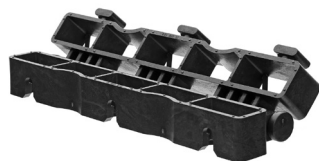

Svahový díl

Rozměry:	33 x 12 x 4 cm
Váha:	0.49 kg
Vlastnost:	pro vytvoření sklonu 180° ve svahu
Materiál:	PE, 100 % recyklát
Vhodné pro:	E50, E40, S50, A50, Bloxx
Na objednávku do výroby	

Obloukový prvek

Rozměry:	32 x 5,4 x 4 cm pro E40	32 x 5,4 x 5 cm pro E50
Váha:	0.19 kg	0.23 kg
Materiál:	PE, 100 % recyklát	
Vhodné pro:	E50, E40, S50, A50, Bloxx	
Na objednávku do výroby		

Kotvící tyče

Délka:	60 cm	80 cm	100 cm
Váha:	0.68 kg	0.85 kg	1.85 kg
Materiál:	pozinkovaná ocel		
Na objednávku do výroby			

Parkovací značky

Rozměry:	5.6 x 5.6 cm	
Vhodné pro:	E40	E50, S50
Váha:	0.017 kg	0.02 kg
Materiál:	PE-PP, 100 % recyklát	

Dimensions:	8 x 8 cm	
Vhodné pro:	E40	E50, S50
Váha:	0.06 kg	0.07 kg
Materiál:	PE-PP, 100 % recyklát	